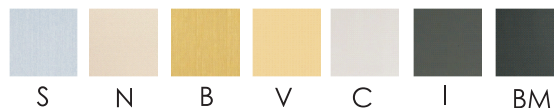

2x Gniazdo komputerowe RJ45 kat. 5 ekranowane

Seria	LINIA METAL
Montaż	Podtynkowy
Mocowania	Pazurki/wkręty
Wymiar frontu	86mm x 86mm
Wymagana puszka instalacyjna	PLM-60-41
Średnica i głębokość puszki instalacyjnej	Ø 60mm, głębokość 41mm
waga	120g

Właściwości:

- 2 x złącze RJ45 do tworzenia połączeń sieci komputerowych.
- Elegancki, niskoprofilowy panel czołowy

Przeznaczenie: tylko do użytku domowego